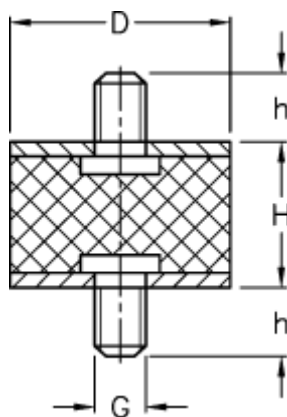

Varenummer: 51101085004060
Beskrivelse: KLEE Vibrationsdæmper type 1
25-15-1, M8x18/M8x18, NBR - 57 shore

Mål

D = 25
G = M8
h = 18
H = 15